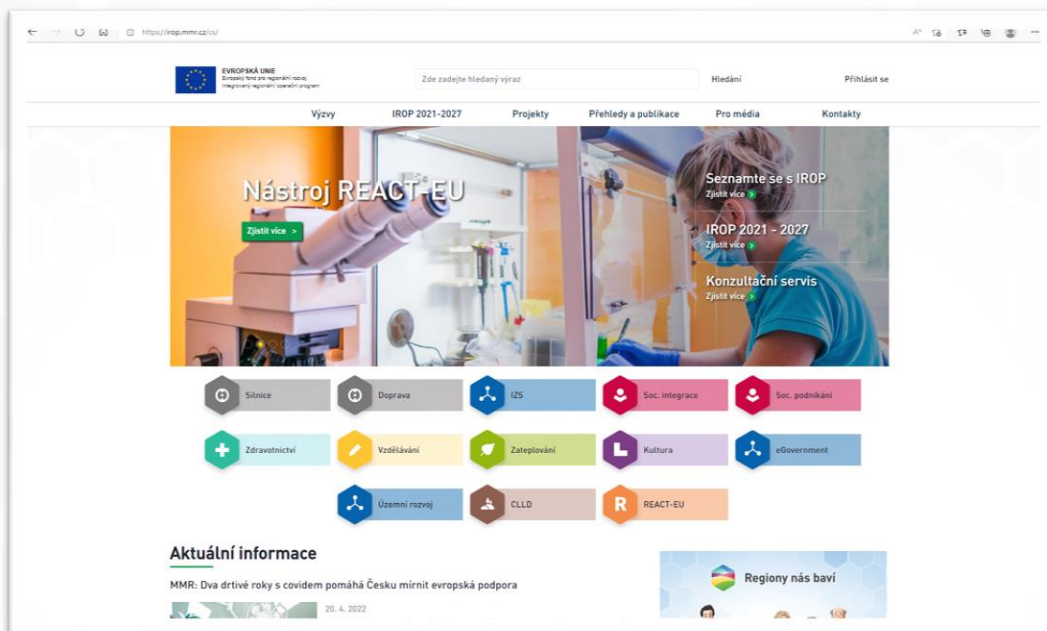

2. Web IROP s důrazem na REACT-EU