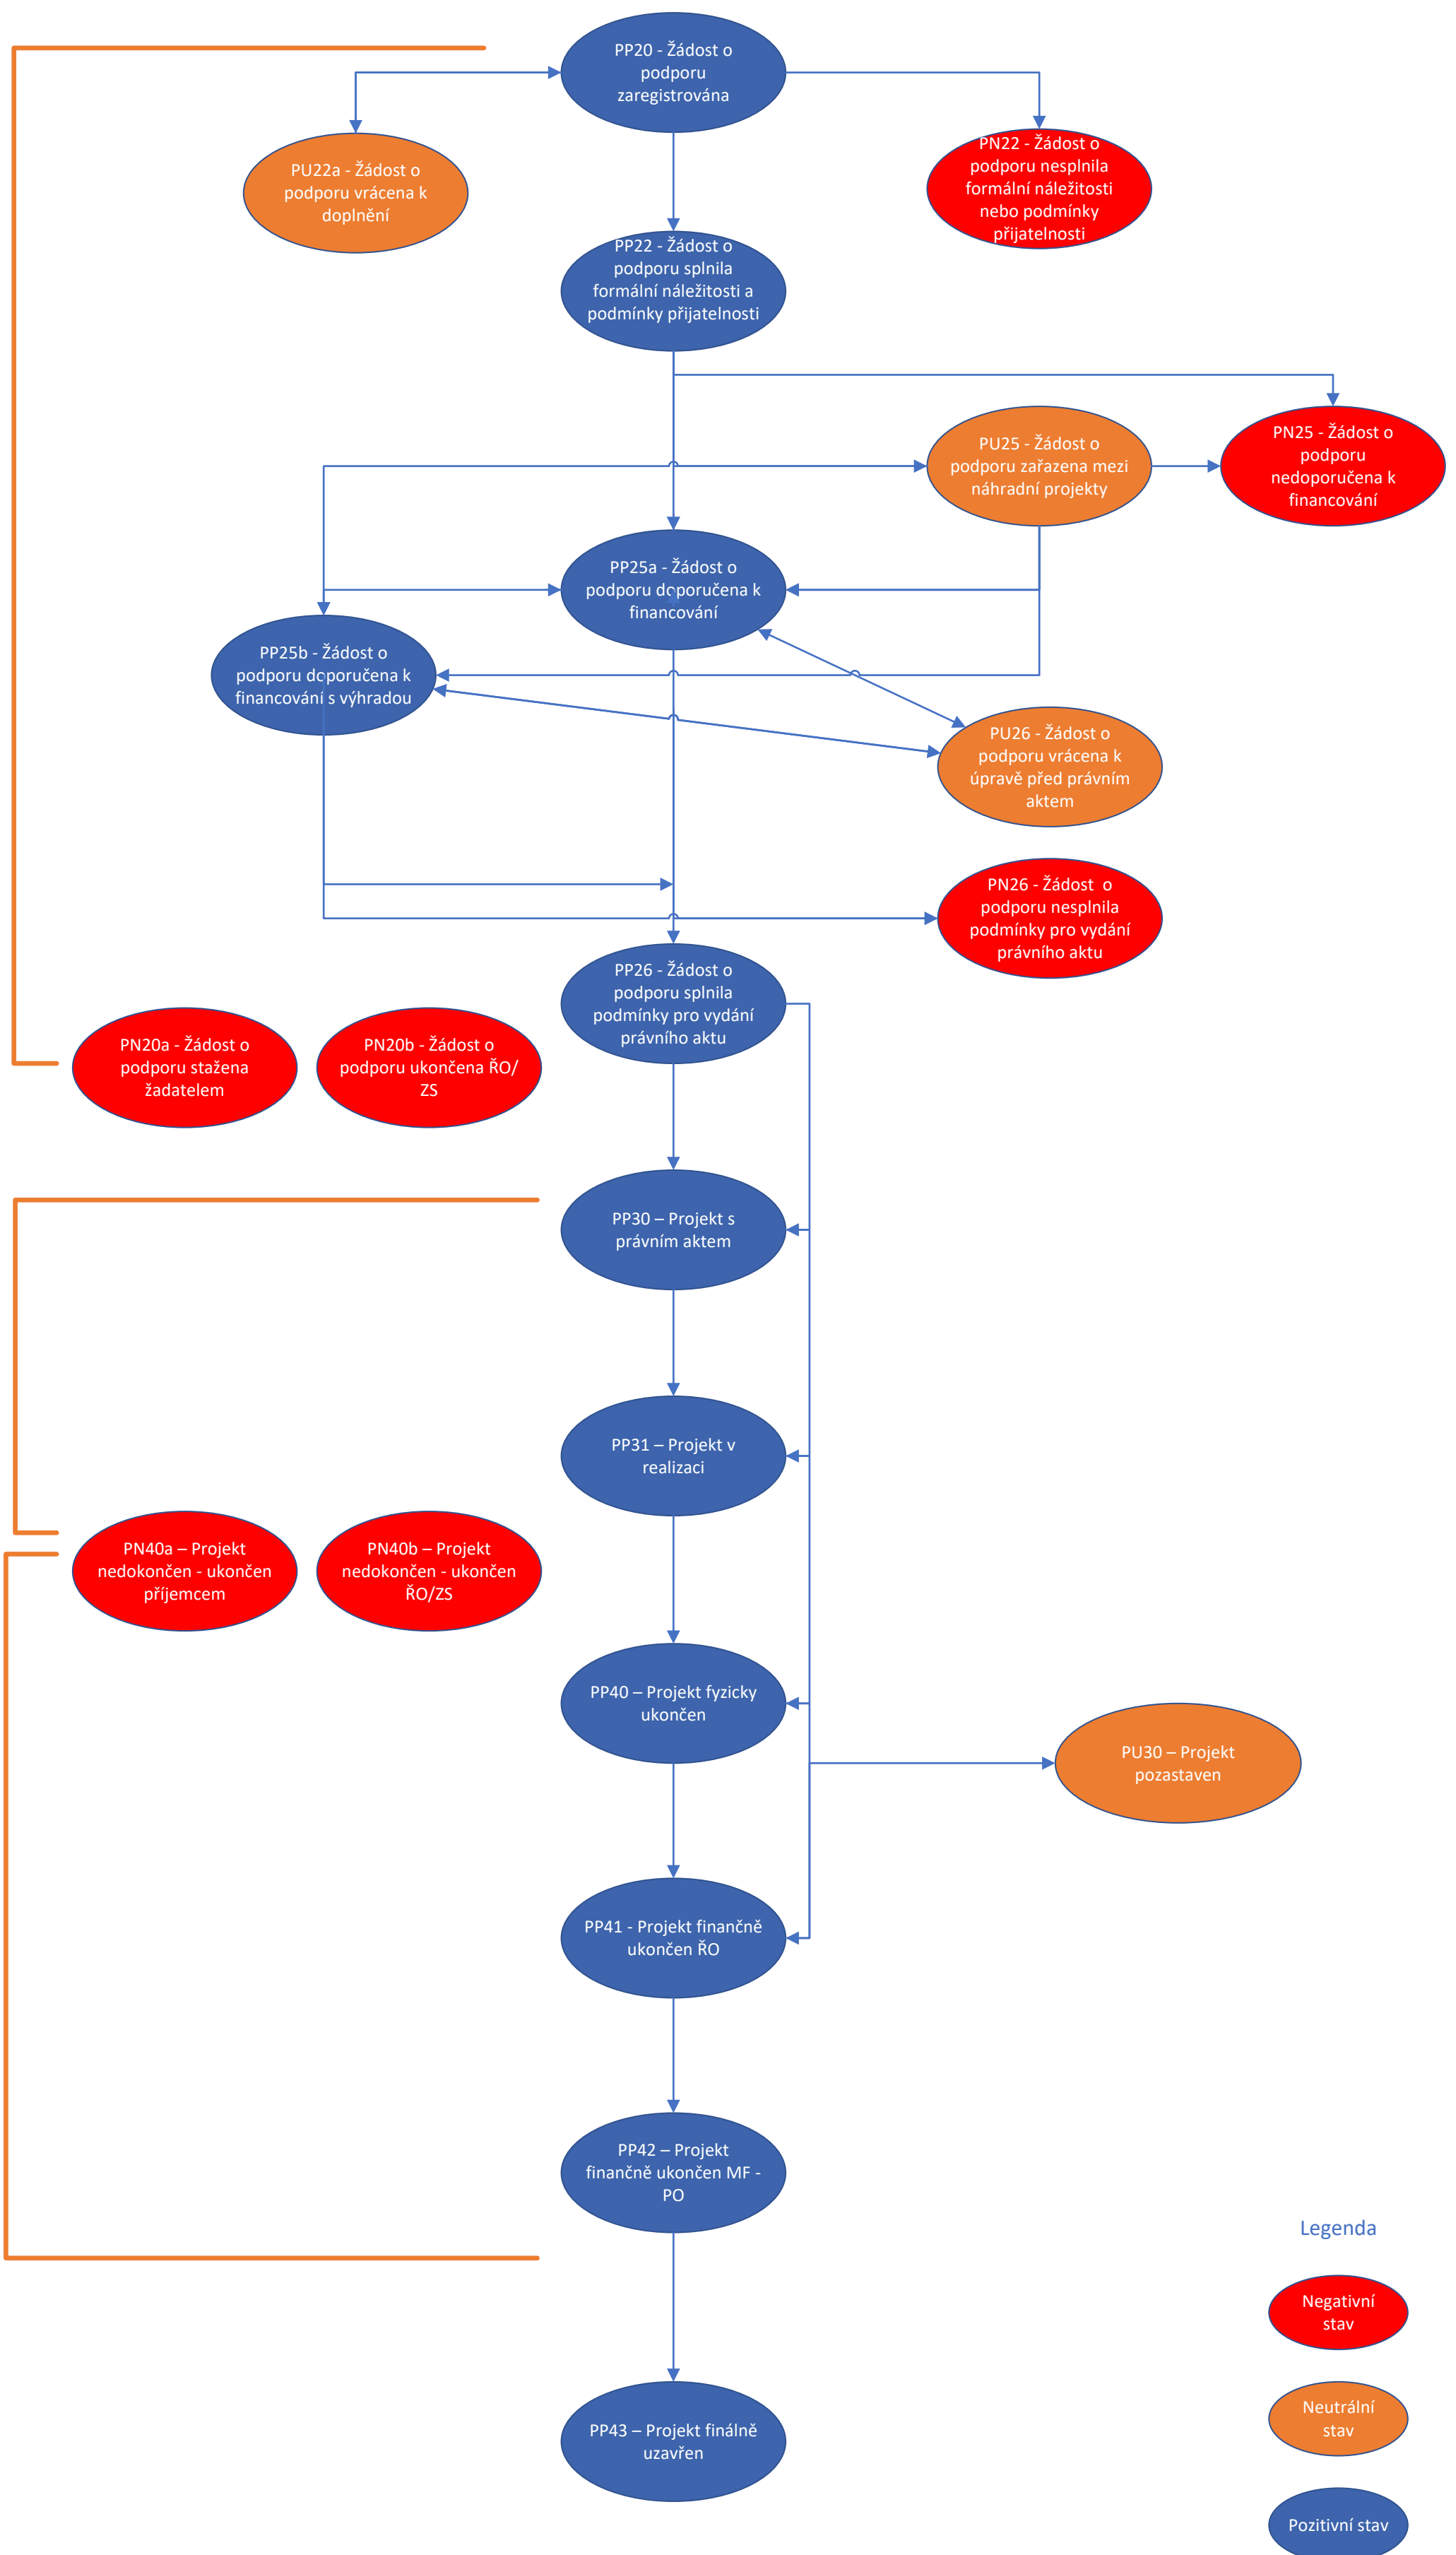

Workflow stavů projektu

Legenda

- Negativní stav
- Neutrální stav
- Pozitivní stav